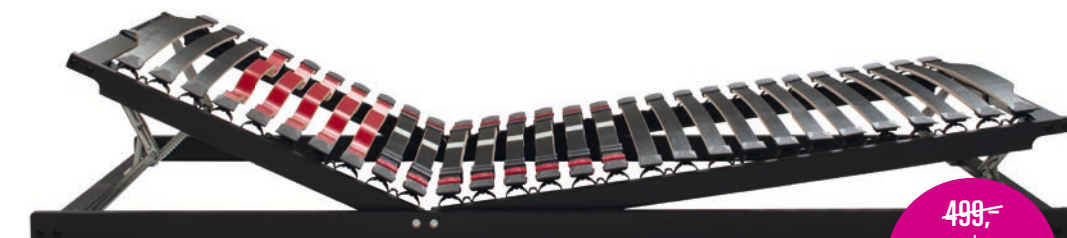

11. MATRATZE BELLASANA S

Sympathica

Genießen Sie dauerhafte Stützkraft und besten Liegekomfort. Offene Poren im hochwertigen 20 cm hohen 7-Zonen-MDI-Schaumkern mit aufwendigen Oberflächeneinschnitten gewährleisten eine hohe Luft- und Feuchtkeitszirkulation. Die spürbare Lendenwirbelsäulen- und Schulterkomfortzone bietet eine perfektionierte Körperanpassung. Für das optimale Schlafklima sorgt zudem der Jersey-Bezug mit rundum laufendem Klimaband. Preisbeispiel medium: 90 / 200 cm, 100 / 200 cm 1.049,-/ 849,-, 140 / 200 cm 1.749,-/ 1.299,-.

499,-  
ab  
399,-

1.149,-  
ab  
999,-

13. RAHMEN VISION RF

Sympathica

Tauchen Sie in der Seitenlage durch die geschwungenen Schulterleisten tief ein. Die Mittelzone können Sie auf Ihre Wirbelsäulenform und Wunschfestigkeit einstellen. Das Rücken- und das Fußteil lassen sich individuell aufstellen. In Kombination mit der abgestimmten Matratze Vision erzielen Sie die optimale Wirkung. 90 / 200 cm, 100 / 200 cm 499,-/ 399,-, 140 / 200 cm 849,-/ 649,-.

14. RAHMEN VISION M2 K

Sympathica

Verbindet Nutzen und Komfort in hervorragender Qualität. Neben der individuell anpassbaren Mittelzone entlastet die Kniegelenk-Unterstützung zusätzlich die Wirbelsäule äußerst effektiv. Mit einem Knopfdruck lassen sich vielfältige entspannende Liege- und Sitzpositionen ganz nach Ihren Wünschen motorisch einstellen. 90 / 200 cm, 100 / 200 cm 1.149,-/ 999,-, 140 / 200 cm 1.899,-/ 1.499,-.